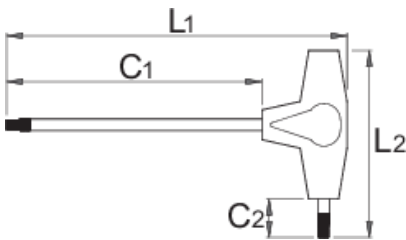

T-handle hex wrench

193HX-US

Profilok

Termékjellemzők

- anyaga: szár Premium króm-vanádium acélból
- markolat - polipropilén
- krómozott, feketített hegygel

		L1	C1	C2	L2	
625108	2	126	100	15	75	12
625109	2,5	126	100	15	75	13

		L1	C1	C2	L2	
625110	3	126	100	15	75	16
625111	4	151	125	15	75	24
625112	4,5	184,5	150	20	100	57
625113	5	184,5	150	20	100	56
625114	6	184,5	150	20	100	74
625115	8	217,9	175	25	125	155
625116	10	242,9	200	25	125	233

* A termékeképek illusztrációk. Minden feltüntetett méret milliméterben, a tömegek grammokban. Az összes feltüntetett méret eltérhet a toleranciának megfelelően.

Használat (pictures)

Photo (pictures)