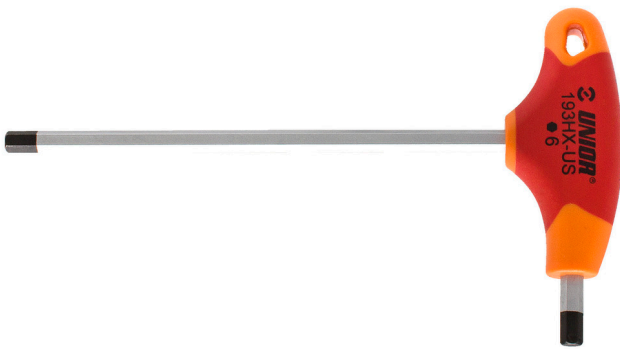

T-handle hex wrench

193HX-US

Profili

Atributi proizvoda

- materijal: tijelo od Premium krom-vanadij-molibdena, u cjelosti ojačano i zakaljeno
- ručica od polipropilena
- tijelo kromirano, vrh bruniran

		L1	C1	C2	L2	
625108	2	126	100	15	75	12
625109	2,5	126	100	15	75	13

		L1	C1	C2	L2	
625110	3	126	100	15	75	16
625111	4	151	125	15	75	24
625112	4,5	184,5	150	20	100	57
625113	5	184,5	150	20	100	56
625114	6	184,5	150	20	100	74
625115	8	217,9	175	25	125	155
625116	10	242,9	200	25	125	233

* Slike proizvoda su simbolične. Sve dimenzije su u mm, masa je u g.

upotreba (pictures)

Photo (pictures)