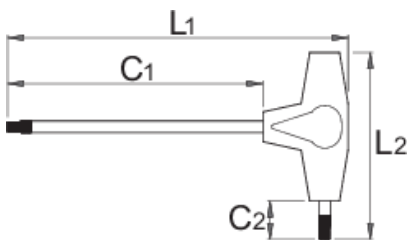

T-handle hex wrench

193HX-US

Profili

Atributi proizvoda

- materijal: tijelo od Premium krom-vanadij-molibdena, u cjelosti ojačano i zakaljeno
- ručica od polipropilena
- tijelo kromirano, vrh bruniran

		L1	C1	C2	L2	
625108	2	126	100	15	75	12
625109	2,5	126	100	15	75	13

		L1	C1	C2	L2	
625110	3	126	100	15	75	16
625111	4	151	125	15	75	24
625112	4,5	184,5	150	20	100	57
625113	5	184,5	150	20	100	56
625114	6	184,5	150	20	100	74
625115	8	217,9	175	25	125	155
625116	10	242,9	200	25	125	233

* Slike proizvoda su simbolične. Sve dimenzije su u mm, masa je u g.

upotreba (pictures)

Photo (pictures)