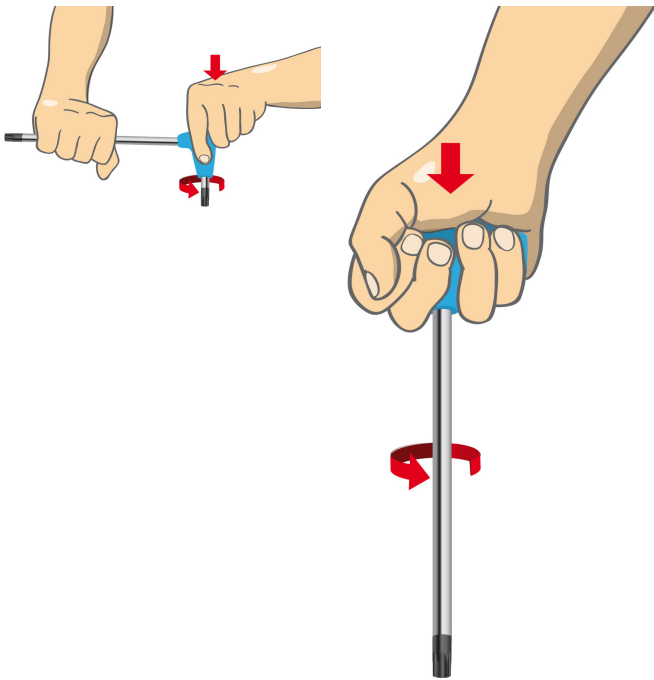

T-handle hex wrench

193HX-US

Προφίλ

Χαρακτηριστικά προϊόντος

- υλικό: λάμα - χρώμιο βανάδιο
- χειρολαβή - πολυπροπυλένιο
- λάμα επιχρωμιωμένη, γυαλισμένη αιχμή

		L1	C1	C2	L2	
625108	2	126	100	15	75	12
625109	2,5	126	100	15	75	13

		L1	C1	C2	L2	
625110	3	126	100	15	75	16
625111	4	151	125	15	75	24
625112	4,5	184,5	150	20	100	57
625113	5	184,5	150	20	100	56
625114	6	184,5	150	20	100	74
625115	8	217,9	175	25	125	155
625116	10	242,9	200	25	125	233

* Οι εικόνες των προϊόντων είναι συμβολικές. Όλες οι διαστάσεις είναι σε mm, το βάρος είναι σε γραμμάρια. Όλες οι αναφερόμενες διαστάσεις μπορεί να διαφέρουν σε ανοχές.

Χρήση (εικόνες)

Φωτογραφία (εικόνες)