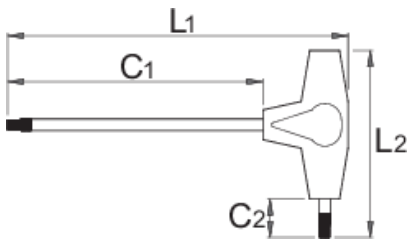

T-handle hex wrench

193HX-US

Προφίλ

Χαρακτηριστικά προϊόντος

- υλικό: λάμα - χρώμιο βανάδιο
- χειρολαβή - πολυπροπυλένιο
- λάμα επιχρωμιωμένη, γυαλισμένη αιχμή

		L1	C1	C2	L2	
625108	2	126	100	15	75	12
625109	2,5	126	100	15	75	13

		L1	C1	C2	L2	
625110	3	126	100	15	75	16
625111	4	151	125	15	75	24
625112	4,5	184,5	150	20	100	57
625113	5	184,5	150	20	100	56
625114	6	184,5	150	20	100	74
625115	8	217,9	175	25	125	155
625116	10	242,9	200	25	125	233

* Οι εικόνες των προϊόντων είναι συμβολικές. Όλες οι διαστάσεις είναι σε mm, το βάρος είναι σε γραμμάρια. Όλες οι αναφερόμενες διαστάσεις μπορεί να διαφέρουν σε ανοχές.

Χρήση (εικόνες)

Φωτογραφία (εικόνες)