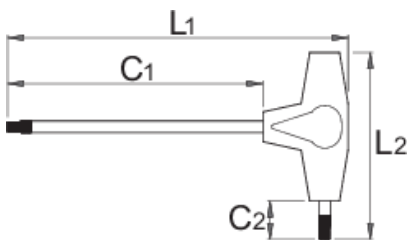

T-handle hex wrench

193HX-US

Profili

Atributi proizvoda

- materijal: tijelo od krom-vanadij-molibdena, u cjelosti ojačano i zakaljeno
- ručica od polipropilena
- tijelo kromirano, vrh bruniran

		L1	C1	C2	L2	
625108	2	126	100	15	75	12
625109	2,5	126	100	15	75	13

		L1	C1	C2	L2	
625110	3	126	100	15	75	16
625111	4	151	125	15	75	24
625112	4,5	184,5	150	20	100	57
625113	5	184,5	150	20	100	56
625114	6	184,5	150	20	100	74
625115	8	217,9	175	25	125	155
625116	10	242,9	200	25	125	233

* Slike proizvoda su simbolične. Sve dimenzije su u mm, masa je u g.

Upotreba (pictures)

Photo (pictures)