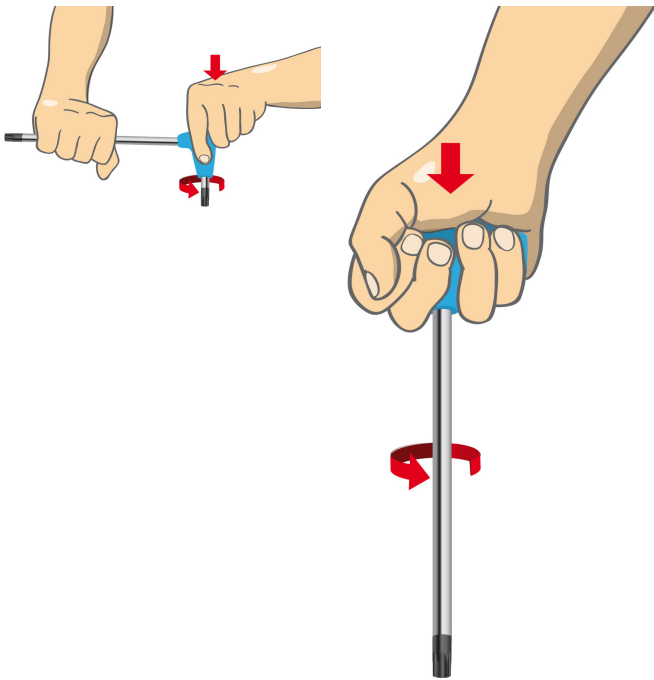

T-handle hex wrench

193HX-US

Profili

Atributi proizvoda

- materijal: tijelo od krom-vanadij-molibdena, u cjelosti ojačano i zakaljeno
- ručica od polipropilena
- tijelo kromirano, vrh bruniran

		L1	C1	C2	L2	
625108	2	126	100	15	75	12
625109	2,5	126	100	15	75	13

* Slike proizvoda su simbolične. Sve dimenzije su u mm, masa je u g.

Upotreba (pictures)

Photo (pictures)