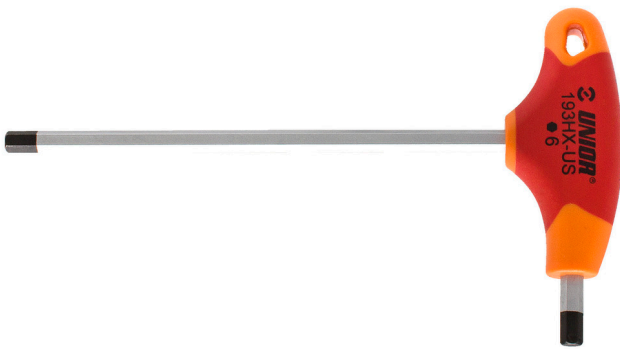

T-handle hex wrench

193HX-US

Profili

Atributi proizvoda

- materijal: tijelo od krom-vanadij-molibdena, u cjelosti ojačano i zakaljeno
- ručica od polipropilena
- tijelo kromirano, vrh bruniran

		L1	C1	C2	L2	
625108	2	126	100	15	75	12
625109	2,5	126	100	15	75	13

		L1	C1	C2	L2	
625110	3	126	100	15	75	16
625111	4	151	125	15	75	24
625112	4,5	184,5	150	20	100	57
625113	5	184,5	150	20	100	56
625114	6	184,5	150	20	100	74
625115	8	217,9	175	25	125	155
625116	10	242,9	200	25	125	233

* Slike proizvoda su simbolične. Sve dimenzije su u mm, masa je u g.

Upotreba (pictures)

Photo (pictures)