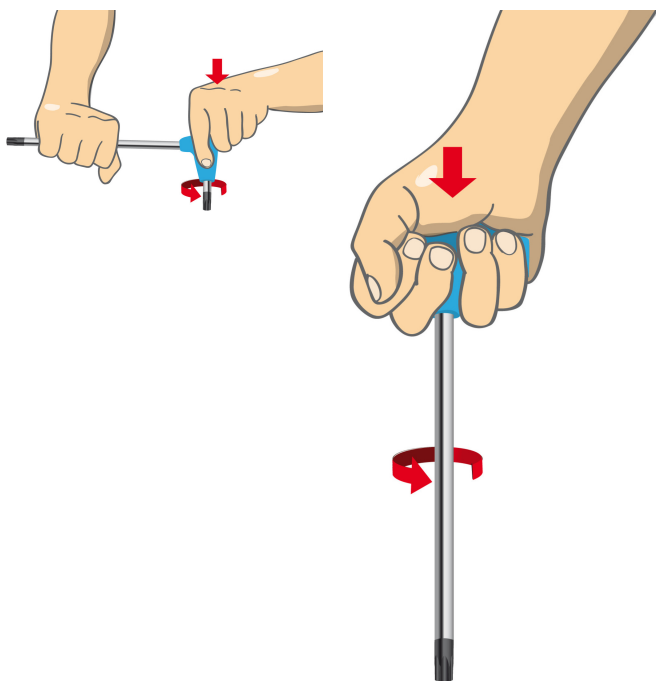

L1	C1	C2	L2	
625110	3	126	100	15	75	16
625111	4	151	125	15	75	24
625112	4,5	184,5	150	20	100	57
625113	5	184,5	150	20	100	56
625114	6	184,5	150	20	100	74
625115	8	217,9	175	25	125	155
625116	10	242,9	200	25	125	233

* Снимките на продуктите са символични. Всички размери са в мм., теглото е в грамове .

Употреба (снимки)