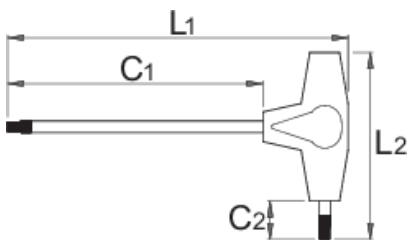

T-образен ключ шестостен

193HX-US

Профили

Параметри на продукта

- материал: острие - хром-ванадий, изцяло закалено
- дръжка - полипропилен
- острие: хромирано, връх: индуктивно закален и фосфатиран

|  |  | L1 | C1 | C2 | L2 |  |
|--|---|-----|-----|----|----|---|
| 625108 | 2 | 126 | 100 | 15 | 75 | 12 |
| 625109 | 2,5 | 126 | 100 | 15 | 75 | 13 |

|  |  | L1 | C1 | C2 | L2 |  |
|---|--|-------|-----|----|-----|--|
| 625110 | 3 | 126 | 100 | 15 | 75 | 16 |
| 625111 | 4 | 151 | 125 | 15 | 75 | 24 |
| 625112 | 4,5 | 184,5 | 150 | 20 | 100 | 57 |
| 625113 | 5 | 184,5 | 150 | 20 | 100 | 56 |
| 625114 | 6 | 184,5 | 150 | 20 | 100 | 74 |
| 625115 | 8 | 217,9 | 175 | 25 | 125 | 155 |
| 625116 | 10 | 242,9 | 200 | 25 | 125 | 233 |

* Снимките на продуктите са символични. Всички размери са в мм., теглото е в грамове .

Употреба (снимки)

Снимки (снимки)