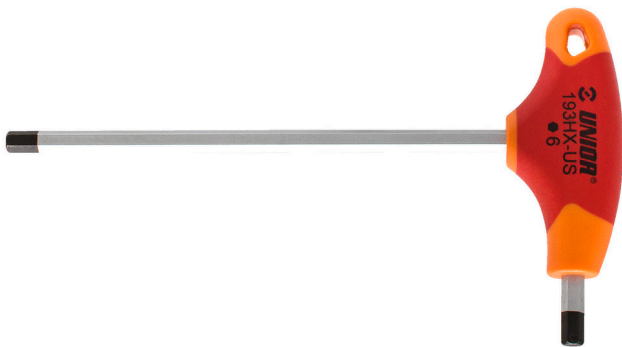

T-образен ключ шестостен

193HX-US

Профили

Параметри на продукта

- материал: острие - хром-ванадий, изцяло закалено
- дръжка - полипропилен
- острие: хромирано, връх: индуктивно закален и фосфатиран

|  |  | L1 | C1 | C2 | L2 |  |
|--|---|-----|-----|----|----|---|
| 625108 | 2 | 126 | 100 | 15 | 75 | 12 |
| 625109 | 2,5 | 126 | 100 | 15 | 75 | 13 |

|  |  | L1 | C1 | C2 | L2 |  |
|---|--|-------|-----|----|-----|--|
| 625110 | 3 | 126 | 100 | 15 | 75 | 16 |
| 625111 | 4 | 151 | 125 | 15 | 75 | 24 |
| 625112 | 4,5 | 184,5 | 150 | 20 | 100 | 57 |
| 625113 | 5 | 184,5 | 150 | 20 | 100 | 56 |
| 625114 | 6 | 184,5 | 150 | 20 | 100 | 74 |
| 625115 | 8 | 217,9 | 175 | 25 | 125 | 155 |
| 625116 | 10 | 242,9 | 200 | 25 | 125 | 233 |

* Снимките на продуктите са символични. Всички размери са в мм., теглото е в грамове .

Употреба (снимки)

Снимки (снимки)