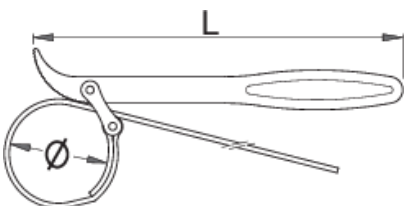

Suspension wrench with strap

1705/2DP-US

Profiles

Product features

- malzeme: krom vanadyum
- sıcak dövme, tamamen sertleştirilmiş ve temperlenmiş
- yüzey bitirme: ISO 1456:2009 standardına göre krom kaplamalı
- Tool has a double plastic dipped handle for great comfort.

Kullanım:

- Tool is used for servicing bicycle suspension. With its smooth rubberized strap you can grab any kind of smooth and sensitive surface, like shock or fork sliders.

625105

L

220

250

* Ürünlerin resimleri semboliktir. Bütün boyutlar mm ve ağırlık gram cinsindedir.