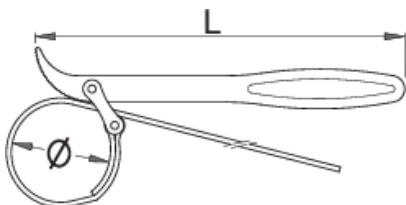

Klíuč odpuženia s popruhom

1705/2DP-US

Profiles

Product features

- materiál: premium chróm vanádiová oceľ
- kované, tvrdené a temperované,
- chrómované v súlade s ISO 1456:2009
- Nástroj má dvojitú plastovú mäčanú rukoväť pre veľké pohodlie.

Použitie:

- Nástroj sa používa na servis odpuženia bicyklov. Vďaka hladkému pogumovanému remienku môžete chytiť akýkoľvek druh hladkého a citlivého povrchu, ako sú tlmiče alebo posúvače vidlíc.

L

625105

220

250

* Obrázky sú symbolické. Všetky rozmery sú v mm, hmotnosť je v g. Všetky udané rozmery sa môžu líšiť v rámci tolerancie.