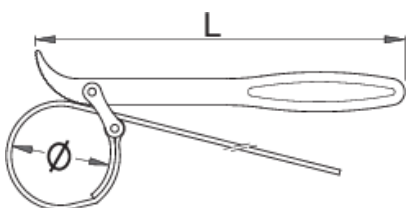

## Χαρακτηριστικά προϊόντος

- υλικό: χρώμιο βανάδιο
- σφυρήλατο, ολικά σκληρυμένο με θερμική επεξεργασία
- επιχρωμιωμένο σύμφωνα με τα πρότυπα EN12540
- Tool has a double plastic dipped handle for great comfort.

## Χρήση:

- Tool is used for servicing bicycle suspension. With its smooth rubberized strap you can grab any kind of smooth and sensitive surface, like shock or fork sliders.

L

625105

220

250

\* Οι εικόνες των προϊόντων είναι συμβολικές. Όλες οι διαστάσεις είναι σε mm, το βάρος είναι σε γραμμάρια. Όλες οι αναφερόμενες διαστάσεις μπορεί να διαφέρουν σε ανοχές.