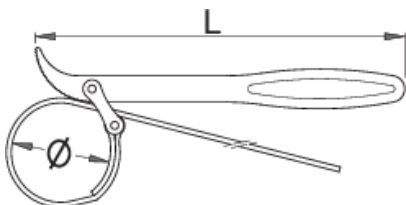

## Profily

## Vlastnosti produktu

- materiál: Premium chrom-vanadium ocel
- postupově kované, zcela tvrzeno a temperováno
- povrch chrom
- Nástroj má dvojitou plastovou rukojeť pro lepší uchopení

L

625105

220

250

\* Obrázky produktů jsou symbolické. Všechny rozměry jsou v mm a hmotnost v gramech. Všechny uvedené rozměry se mohou lišit v toleranci.