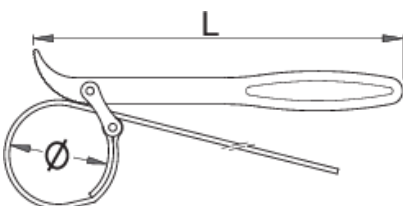

Ključ sa trakom

1705/2DP-US

Profili

Atributi proizvoda

- materijal: Premium krom-vanadij
- kovan, u cijelosti ojačan i zakaljen
- kromirani (ISO 1456:2009)
- Alat ima dvostruku plastičnu ručicu za veliku udobnost.

Upotreba:

- Alat se koristi za servisiranje bicikla.

L

625105

220

250

* Slike proizvoda su simbolične. Sve dimenzije su u mm, masa je u g.