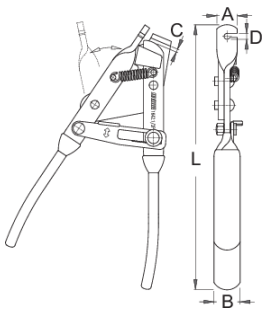

## Profiles

---

## Product features

- Materiali: çeliku të veçantë mjet, thekur me te zbutura
- përfundojë sipërfaqe: krom kromuar sipas ISO 1456:2009
- plastike të dyfishtë zhytur trajton

## Si të përdorni mjet:

- Funkzioni themelor i Dana tela e brendshme është për të frenave tensioni dhe çelikut transmetimit kabllo. Ajo është përdorur për mbajtjen e kabllo brendshme dhe të tërhequr atë jashtë banesave. Bllokohet sigurisë është aktivizuar me një shtytje të gishtit të madh. Të Dana tani mund të lirohet dhe kabllo fikse. Bllokohet është lëshuar automatikisht nga shtrydhet trajton së bashku. Bllokohet shtesë sigurisë mundëson të lehtë përdorimin, më të shpejtë dhe më të rehatshme.

	L	A	B	C	D	
624917	185	14	18	2,3	4	246

\* Imazhet e produkteve janë simbolike. Të gjitha dimensionet janë në mm, pesha në gram. Të gjitha dimensionet e listuara mund të ndryshojnë në tolerancë.