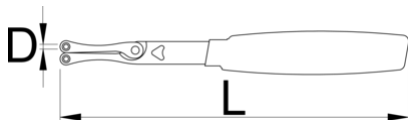

# Cheie reglabila cu stifturi

253/2DP-US

## Caracteristicile produsului

- material:crome vanadium
- Bolturi:brunate
- capul cheii este tratat in intregime
- acoperire cromare conform ISO 1456:2009
- Manere din doua straturi de plastic
- .Bolțurile de 2, 3 mm si 2, 8 mm sunt interschimbabile, distanta dintre ele este reglabila.Distanta cea mai mare intre bolțuri este 50 mm în poziție deschisa și 10 mm în poziție închisa.

	D1	D2	L	
624933	2,3	2,8	185	123

\* Imaginea produsului este simbolica.Toate dimensiunile sunt exprimate în mm,greutatea în grame.