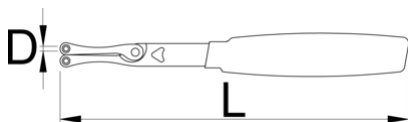

Nastavitelný hákový klíč s čepy

253/2DP-US

Profily

Vlastnosti produktu

- materiál: Premium Flex Plus uhlíková ocel
- Čepy: černé provedení
- otvory jsou celé kalené a temperované
- povrch chrom
- dvoukomponentní plastová rukojeť
- Nastavitelný klíč je navržen pro instalaci a demontáž volnoběhu. 2,3mm a 2,8mm čepy jsou vzájemně zaměnitelné a vzdálenost mezi nimi je nastavitelná. Největší vzdálenost mezi čepy je 50 mm při otevření a 10 mm při zavření.

Barcode	D1	D2	L	Weight
624933	2,3	2,8	185	123

* Obrázky produktů jsou symbolické. Všechny rozměry jsou v mm a hmotnost v gramech. Všechny uvedené rozměry se mohou lišit v toleranci.

náhradní části

Sada dvou čepů pro 253 A - 253.1 a