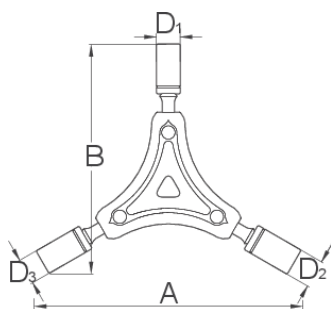

Trojramenný kľúč nástrčný

1781/2-US

Profiles

625008

8

9

10

A

108

B

94

D1

12

D2

13

D3

14

117

* Obrázky sú symbolické. Všetky rozmery sú v mm, hmotnosť je v g. Všetky udané

rozmery sa môžu líšiť v rámci tolerancie.