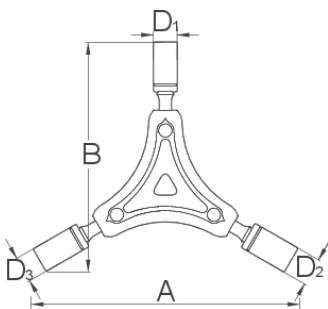

Cheie tubulara cu trei picioare

1781/2-US

Profile

| Barcode | mm | mm | mm | A | B | D1 | D2 | D3 | Weight |
|---------|----|----|----|-----|----|----|----|----|--------|
| 625008 | 8 | 9 | 10 | 108 | 94 | 12 | 13 | 14 | 117 |

* Imaginea produsului este simbolica. Toate dimensiunile sunt exprimate în mm, greutatea

în game.