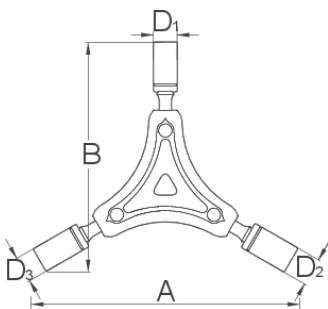

# Dreiarmer Steckschlüssel

1781/2-US

## Profile

				A	B	D1	D2	D3	
625008	8	9	10	108	94	12	13	14	117

\* Bilder von Produkten sind Symbolfotos. Abmessungen sind in mm, Gewichte in Gramm.