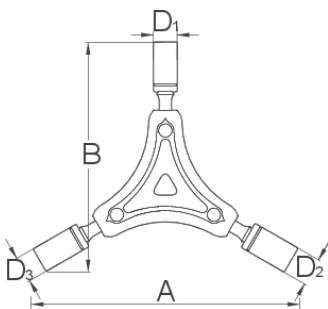

Clé à douille à trois bras

1781/2-US

Profils

Barcode	mm	mm	mm	A	B	D1	D2	D3	Icon
625008	8	9	10	108	94	12	13	14	117

* Les images des produits ne sont pas contractuelles. Toutes les dimensions sont en mm,

les poids en grammes.