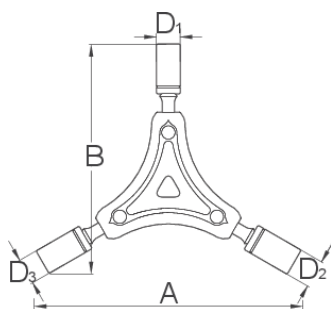

# Tříramenný klíč nástrčný.

1781/2-US

## Profily

625008

8

9

10

A

108

B

\* Obrázky produktů jsou symbolické. Všechny rozměry jsou v mm a hmotnost v gramech.

Všechny uvedené rozměry se mohou lišit v toleranci.