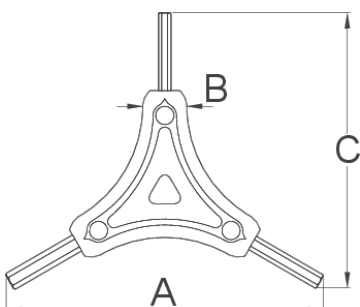

Trojramenný IMBUS klúč

1781/2HX-US

Profiles

Product features

- Plastová rukoväť ponúka pohodlné a kompaktné držanie a tým umožňuje efektívnu prácu, zatiaľ čo vysoko kvalitný materiál umožňuje dlhodobé použitie náradia.

				A	B	C	
624908	2	2,5	3	122	16	106	36
624909	4	5	6	122	16	106	65

* Obrázky sú symbolické. Všetky rozmery sú v mm, hmotnosť je v g. Všetky udané rozmery sa môžu líšiť v rámci tolerancie.

Usage (pictures)