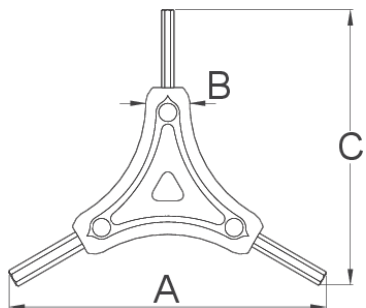

Tří ramenný IMBUS klíč

1781/2HX-US

Profily

Vlastnosti produktu

- Rukojeť zajišťuje pohodlné a pevné uchopení klíče, který umožňuje pracovní, vysoce kvalitní materiál zaručuje dlouhodobé používání nástrojů. Plastová rukojeť nabízí pohodlné a kompaktní držení a tím umožňuje efektivní práci, zatímco vysoce kvalitní materiál umožňuje dlouhodobé použití nářadí.

Barcode	Hex 1	Hex 2	Hex 3	A	B	C	Weight
624908	2	2,5	3	122	16	106	36
624909	4	5	6	122	16	106	65

* Obrázky produktů jsou symbolické. Všechny rozměry jsou v mm a hmotnost v gramech. Všechny uvedené rozměry se mohou lišit v toleranci.