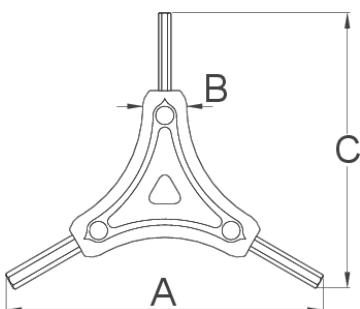

celes Tre këmbë magji

1781/2HX-US

Profiles

Product features

- Plastike-injektuar trajtuar ofron një rrokje të rehatshme dhe kompakt, e cila mundëson punën efikase, ndërsa materiale me cilësi të lartë mundëson përdorimin afatgjatë të mjet.

				A	B	C	
624908	2	2,5	3	122	16	106	36
624909	4	5	6	122	16	106	65

* Imazhet e produkteve janë simbolike. Të gjitha dimensionet janë në mm, pesha në gram. Të gjitha dimensionet e listuara mund të ndryshojnë në tolerancë.