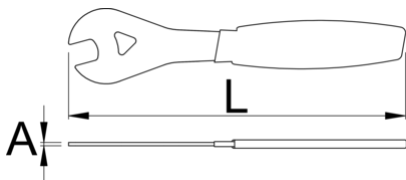

Vidlicový klíč , jednostranný

1617/2DP-US

Profiles

Product features

- materiál: premium flex plus uhlíková ocel'
- chromované
- tenká plastová rukoväť
- Dizajn a rozmery nášho náradia sa vždy prispôsobujú novým štandardom a novým modelom bicyklov. Kónický jednostranný klíč má mimoriadnu pevnosť, tvrdosť a odolnosť. Ergonomická rukoväť zvyšuje funkčnosť náradia. Klíč sedí perfektne v ruke, čo zrýchľuje a zefektívňuje prácu.

		L	A	
624920	13	200	2	86
624921	14	200	2	97
624922	15	200	2	91
624923	16	200	2	81

		L	A	
624924	17	200	2	89
624925	18	200	2	97
624926	19	200	2	81
624927	20	200	2	96
624928	22	220	3	134
624965	23	220	3	132
624929	24	220	3	130
628173	26	200	2	161
624964	27	240	3	151
625022	28	240	3	151
624938	30	240	3	293
624915	32	275	4	286
624916	36	275	4	279
624956	40	275	4	275
624966	SALE 1/2"	275	4	85
624972	SALE 9/16"	200	2	85

* Obrázky sú symbolické. Všetky rozmery sú v mm, hmotnosť je v g. Všetky udané rozmery sa môžu líšiť v rámci tolerancie.