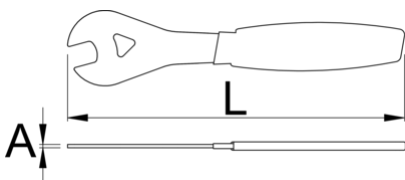

# Cheie simpla pentru ax roata

1617/2DP-US

## Caracteristicile produsului

- Material: Otel Carbon de scule calit si revenit
- acoperire cromare in conformitate cu ISO 1456:2009
- Manere din doua straturi de plastic
- Designul și dimensiunile sculelor noastre se adaptează permanent la noilor standarde și noilor modele de biciclete. Cheia fixa simpla are o remarcabila rezistenta, duritate și fixare precisa a ghidonului si la reglarea jocului în rulmenți. Cheia asigura o înșurubare și deșurubare ușoara a piulițelor ghidonului. Mânerul ergonomic asigura o buna funcționalitate. Cheia se așează perfect în mana făcând munca ușoara și confortabila.

\* Imaginea produsului este simbolica. Toate dimensiunile sunt exprimate în mm, greutatea în grame.