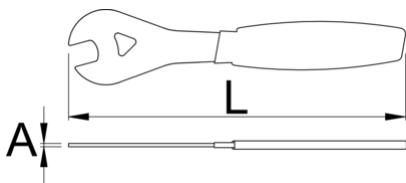

Κλειδί ποτηριού πηρουνιού

1617/2DP-US

Προφίλ

Χαρακτηριστικά προϊόντος

- υλικό: premium flex ανθρακούχος χάλυβας
- επιχρωμιωμένο
- Πλαστικοποιημένες λαβές διπλής εμβάπτισης
- Ο σχεδιασμός και οι διαστάσεις των εργαλείων μας πάντα προσαρμόζονται στις νέες προδιαγραφές και στα μοντέλα ποδηλάτων. Το κλειδί κώνου, μονής όψης συνδυάζει αξιοσημείωτη αντοχή, σκληρότητα, ανθεκτικότητα και σφιχτή συναρμογή στο τιμόνι και στους τριβείς οδήγησης. Το κλειδί κώνου επιτρέπει εύκολη σύσφιξη και χαλάρωση των παξιμαδιών του τιμονιού. Το εργονομικό σχήμα διασφαλίζει καλή λειτουργικότητα. Το κλειδί κώνου εφαρμόζει τέλεια στο χέρι και αυτό κάνει την εργασία γρήγορη και άνετη.

		L	A	
624920	13	200	2	86
624921	14	200	2	97

			L	A	
624922		15	200	2	91
624923		16	200	2	81
624924		17	200	2	89
624925		18	200	2	97
624926		19	200	2	81
624927		20	200	2	96
624928		22	220	3	134
624965		23	220	3	132
624929		24	220	3	130
628173		26	200	2	161
624964		27	240	3	151
625022		28	240	3	151
624938		30	240	3	293
624915		32	275	4	286
624916		36	275	4	279
624956		40	275	4	275
624966	<div style="border: 1px solid black; padding: 2px; text-align: center;">ΣΕ ΕΚΠΤΩΣΗ</div>	1/2"	275	4	85
624972	<div style="border: 1px solid black; padding: 2px; text-align: center;">ΣΕ ΕΚΠΤΩΣΗ</div>	9/16"	200	2	85

* Οι εικόνες των προϊόντων είναι συμβολικές. Όλες οι διαστάσεις είναι σε mm, το βάρος είναι σε γραμμάρια. Όλες οι αναφερόμενες διαστάσεις μπορεί να διαφέρουν σε ανοχές.