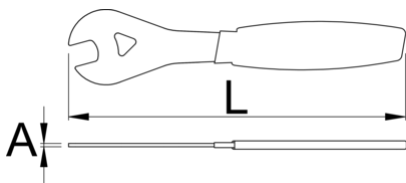

## Параметри на продукта

- Материал: специална инструментална стомана, закалена
- хромиран в съответствие със стандарт ISO 1456:2009
- двукомпонентна пластична дръжка
- Дизайнът и размерите на нашите инструменти са винаги съобразени с новите стандарти и модели при велосипедите. Едностранныят ключ за конуси има забележителна здравина, твърдост, издръжливост и здрав захват на кормилото и улелите. С него лесно се слагат и разхлабват гайките на кормилото. Има добра функционалност благодарение на ергономичната си форма. Приляга добре в ръката, което прави работата с него бърза и удобна.

		L	A	
624920	13	200	2	86
624921	14	200	2	97

		L	A	
624922	15	200	2	91
624923	16	200	2	81
624924	17	200	2	89
624925	18	200	2	97
624926	19	200	2	81
624927	20	200	2	96
624928	22	220	3	134
624965	23	220	3	132
624929	24	220	3	130
628173	26	200	2	161
624964	27	240	3	151
625022	28	240	3	151
624938	30	240	3	293
624915	32	275	4	286
624916	36	275	4	279
624956	40	275	4	275
624966	<div style="border: 1px solid black; padding: 2px;">РАЗПРОДАЖБА</div> 1/2"	275	4	85
624972	<div style="border: 1px solid black; padding: 2px;">РАЗПРОДАЖБА</div> 9/16"	200	2	85

\* Снимките на продуктите са символични. Всички размери са в мм., теглото е в грамове .