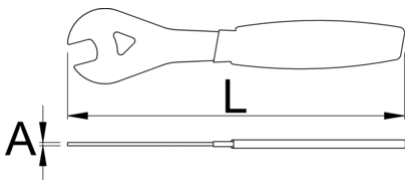

Kegelsleutel, enkelzijdig

1617/2DP-US

Profielen

Product attributen

- materiaal: premium plus carbonstaal
- surface finish: chrome plated according to ISO 1456:2009
- handgrepen met dubbele kunststofdompeling
- The design and dimensions of our tools always adapt to new standards and bicycle models. The single sided cone wrench has a remarkable toughness, hardness, durability and tight fit. The ergonomic shape ensures good functionality. The cone wrench sits perfectly in the hand which makes the work fast and comfortable.

		L	A	
624920	13	200	2	86
624921	14	200	2	97
624922	15	200	2	91
624923	16	200	2	81

		L	A	
624924	17	200	2	89
624925	18	200	2	97
624926	19	200	2	81
624927	20	200	2	96
624928	22	220	3	134
624965	23	220	3	132
624929	24	220	3	130
628173	26	200	2	161
624964	27	240	3	151
625022	28	240	3	151
624938	30	240	3	293
624915	32	275	4	286
624916	36	275	4	279
624956	40	275	4	275
624966	UITVERKOOP 1/2"	275	4	85
624972	UITVERKOOP 9/16"	200	2	85

* Afbeeldingen van producten zijn symbolisch. Alle afmetingen zijn in mm, en het gewicht in grammen. Alle vermelde afmetingen kunnen variëren in tolerantie.