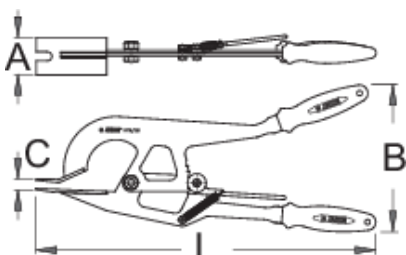

Alat za demontažu guma s okvira kotača

1678/2BI-US

Profili

Atributi proizvoda

- materijal: Premium Flex Plus ugljični čelik, ojačan i poboljššan
- ergonomska, robusna, dvokomponentna drška
- površina kromirana ISO 1456:2009
- Kliješta za demontažu su dizajnirana za brzu i laku demontažu guma s metalnog okvira kotača kod starijih i bicikala za uobičajenu upotrebu.
- Duge ručke ovih kliješta jednostavno postižu silu dovoljnu za otpuštanje felgi, pružajući Vam dovoljno prostora za jednostavno uklanjanje guma bez skidanja cijelog kotača. Zahvaljujući blokadi, alat će uvijek ostati u položaju, omogućavajući Vam samostalno korištenje.

65

1405

* Slike proizvoda su simbolične. Sve dimenzije su u mm, masa je u g.