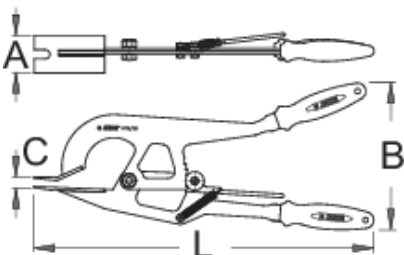

## Profily

---

## Vlastnosti produktu

- materiál: Premium Flex Plus uhlíková ocel
- ergonomická dvou komponentní rukojeť
- povrchová úprava: chrom
- Kleště jsou určeny pro rychlé a snadné odstranění pneu z kola a duše u starších a městských kol s kovovou konstrukcí.
- Delší rukojeť Vám umožní vytvářet dostatek síly, aby se uvolnily ráfky a tím vzniknul dostatek prostoru pro jednoduché odstranění pneumatiky nebo duše z kola, aniž by bylo potřeba demontovat celé kolo. Díky zámku, nástroj vždy zůstane ve stavu, dle Vašeho výběru a umožní Vám používání bez vnější pomoci.

65

1405

\* Obrázky produktů jsou symbolické. Všechny rozměry jsou v mm a hmotnost v gramech. Všechny uvedené rozměry se mohou lišit v toleranci.