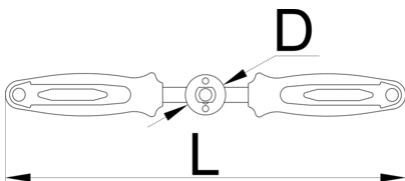

# Tap handle

1695/4BI-US

## Product attributen

- Long handles enables precise and easy use.

624963

515

\* Afbeeldingen van producten zijn symbolisch. Alle afmetingen zijn in mm en gewicht in gram. Alle vermelde afmetingen kunnen variëren in tolerantie.