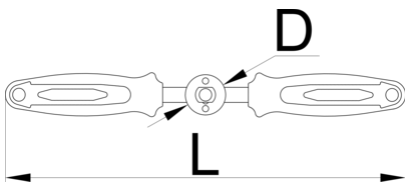

Ručice za ureznik navoja pedala

1695/4BI-US

Profili

Atributi proizvoda

- Duge ručice omogućuju preciznu i jednostavnu upotrebu.

624963

515

* Slike proizvoda su simbolične. Sve dimenzije su u mm, masa je u g.