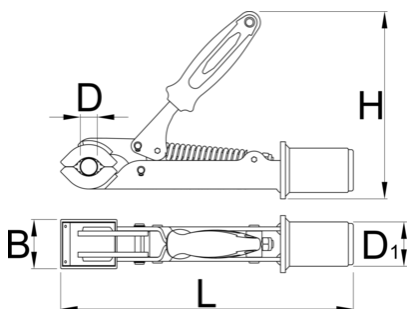

Σιαγόνα για το 1693

1693.1-US

Προφίλ

Χαρακτηριστικά προϊόντος

- Κατάλληλο για σκελετούς διαμέτρου min. Ø24 mm και max. Ø32 mm.

629233

D↓

24

D↑

32

B

50

H

185

L

298

D1

45

1562

* Οι εικόνες των προϊόντων είναι συμβολικές. Όλες οι διαστάσεις είναι σε mm, το βάρος είναι σε γραμμάρια. Όλες οι αναφερόμενες διαστάσεις μπορεί να διαφέρουν σε ανοχές.

Ανταλλακτικά

Replaceable rubber covers for clamp, round, 2 pcs set

Σχετικά προϊόντα

Σιαγόνα με βίδα ρύθμισης για το 1693

Pro Shop Clamp

Adjustable screw for clamp 1693.1 and 1693.1S

Auto-adjust upgrade set for 1693.1S jaw

Ρυθμιζόμενη βίδα για σφιγκτήρα 1693.1 και 1693.1S

Σετ αναβάθμισης αυτόματης προσαρμογής για σιαγόνα 1693.1S