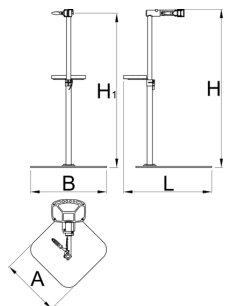

Βάση Pro με σιαγόνα με αυτόματη ρύθμιση

1693B-US

Προφίλ

Χαρακτηριστικά προϊόντος

- Σχεδιασμένο για επαγγελματίες και για καθημερινή χρήση
- Η πλάκα στήριξης είναι εργονομικά σχεδιασμένη. Μέγιστο φορτίο 30Kg, ώστε να μπορεί να κρατήσει και βαρύτερα ποδήλατα downhill
- Κατάλληλο για σκελετούς διαμέτρου min. Ø24 mm και max. Ø32 mm.
- Βάρος της βάσης: 36 Kg
- Αντικαθιστώμενα, ελαστικά καλύμματα σιαγόνων - 1693.11

625011	985	1570	726	572	1700	

* Οι εικόνες των προϊόντων είναι συμβολικές. Όλες οι διαστάσεις είναι σε mm, το βάρος είναι σε γραμμάρια. Όλες οι αναφερόμενες διαστάσεις μπορεί να διαφέρουν σε ανοχές.

Παρελκόμενα