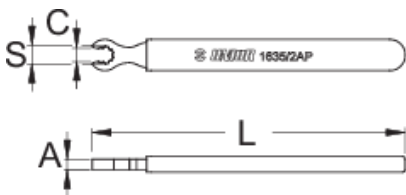

# Ključ za Mavic R-sys niple

1635/2AP-US

## Profili

S

C

A

L

624940

6,8

9,5

4

120

32

\* Fotografije proizvoda su simbolične. Sve dimenzije su u mm, a težina u gramima. Sve navedene dimenzije mogu odstupati u granicama tolerancija.