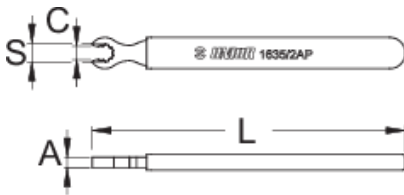

Cheie de raze Mavic R-sys

1635/2AP-US

Profile

624940

S

6,8

C

9,5

A

4

L

120

32

* Imaginea produsului este simbolica. Toate dimensiunile sunt exprimate în mm, greutatea în grame.