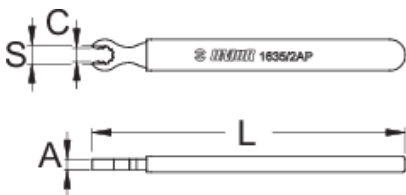

Klucz do szprych Mavic R-sys

1635/2AP-US

Profile

624940

S

6,8

C

9,5

A

4

L

120

32

* Przedstawiony wygląd produktu jest orientacyjny. Wszystkie wymiary są w mm, podana waga w gramach