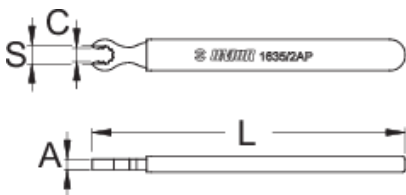

Клуч за нипли за Mavic R-sys

1635/2AP-US

Profiles

	S	C	A	L	
624940	6,8	9,5	4	120	32

* Сликите на производите се симболични. Сите димензии се во мм, тежината е во грамови. Сите наведени димензии може да се разликуваат во ниво на толеранција