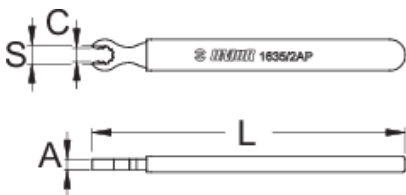

Mavic R-Sys küllőkulcs

1635/2AP-US

Profilok

|  | S | C | A | L |  |
|--|-----|-----|---|-----|---|
| 624940 | 6,8 | 9,5 | 4 | 120 | 32 |

* A termékeképek illusztrációk. Minden feltüntetett méret milliméterben, a tömegek grammban. Az összes feltüntetett méret eltérhet a toleranciának megfelelően.