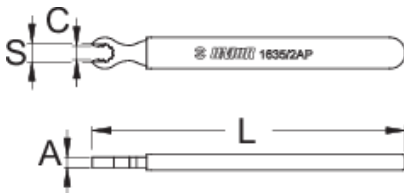

# Ključ za žice kotača Mavic R-sys

1635/2AP-US

## Profili

624940

S

6,8

C

9,5

A

4

L

120

32

\* Slike proizvoda su simbolične. Sve dimenzije su u mm, masa je u g.