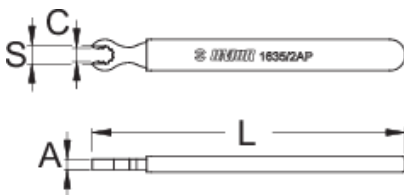

Κλειδί για θηλές Mavic R-sys

1635/2AP-US

Προφίλ

	S	C	A	L	
624940	6,8	9,5	4	120	32

* Οι εικόνες των προϊόντων είναι συμβολικές. Όλες οι διαστάσεις είναι σε mm, το βάρος είναι σε γραμμάρια. Όλες οι αναφερόμενες διαστάσεις μπορεί να διαφέρουν σε ανοχές.