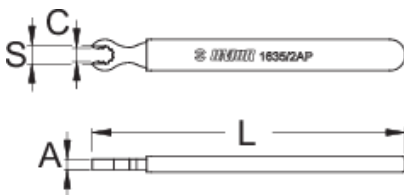

Clé de rayon Mavic R-sys

1635/2AP-US

Profils

|  | S | C | A | L |  |
|--|-----|-----|---|-----|---|
| 624940 | 6,8 | 9,5 | 4 | 120 | 32 |

* Les images des produits ne sont pas contractuelles. Toutes les dimensions sont en mm, les poids en grammes.