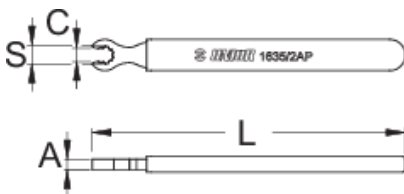

# Llave para niples de radios Mavic R-sys

1635/2AP-US

## Perfiles

624940

S

6,8

C

9,5

A

4

L

120

32

\* Las imágenes de los productos son simbólicas. Todas las dimensiones son en mm, peso en gramos.