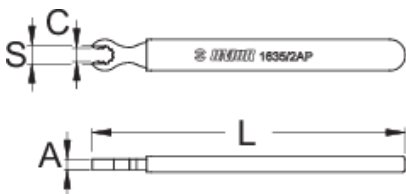

Klíč pro matice paprsků Mavic R-sys

1635/2AP-US

Profily

624940

S

6,8

C

9,5

A

4

L

120

32

* Obrázky produktů jsou symbolické. Všechny rozměry jsou v mm a hmotnost v gramech. Všechny uvedené rozměry se mohou lišit v toleranci.