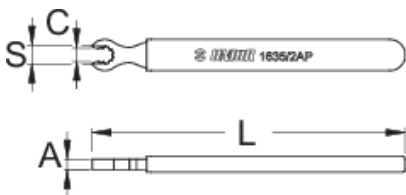

Ključ za žice kotača Mavic R-sys

1635/2AP-US

Profili

624940

S

6,8

C

9,5

A

4

L

120

32

* Slike proizvoda su simbolične. Sve dimenzije su u mm, masa je u g.