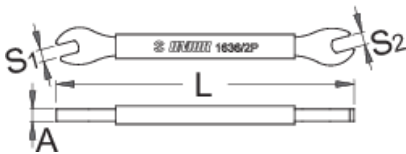

Ključ za napere

1636/2P-US

Profili

Atributi izdelka

- material: Premium Flex Plus ogljikovo jeklo
- površinska zaščita: kromiran
- Telo: plastificirano

	S1	S2	L	A	
624953	5	5,5	100	4	29
628369	5.5	6			24

* Slike proizvodov so simbolične. Vse dimenzije so v mm, masa v g. Vse navedene dimenzije lahko odstopajo v tolerančnih merah.