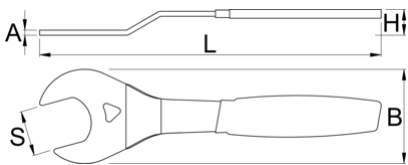

Kuželový klíč, jednostranný, zahnutý

1618/2DP-US

Profily

Vlastnosti produktu

- materiál: Premium Flex Plus uhlíková ocel
- pochromovaný
- dvoukomponentní plastová rukojeť

624939

36

L

270

A

4

* Obrázky produktů jsou symbolické. Všechny rozměry jsou v mm a hmotnost v gramech. Všechny uvedené rozměry se mohou lišit v toleranci.