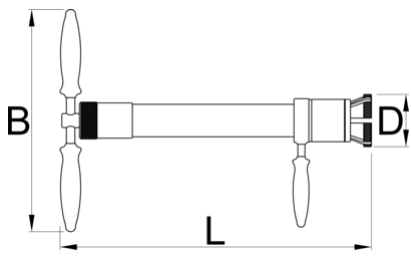

Prípravok na demontáž šálok prednej vidlice

1614/4BI-US

Profiles

Product features

- materiál: premium flex plus uhlíková ocel'
- povrchová úprava: čiernený DIN 50938
- Ako používať náradie:
- Rýchlo a presne demontuje šálky od 1" ,1 1/8" a 1 1/2" alebo prednú vidlicu.

	D	D1	D2	L	B	
626270	1"	1.1/8"	1.1/2"	351	320	4674

* Obrázky sú symbolické. Všetky rozmery sú v mm, hmotnosť je v g. Všetky udané rozmery sa môžu líšiť v rámci tolerancie.