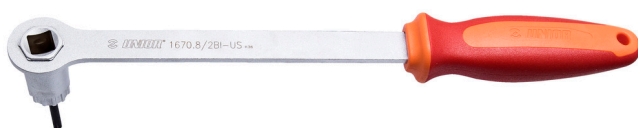

# Ключ для установки и снятия кассеты, с рукояткой

1670.8/2BI-US

## Описание товара

- Ключ используется для кассет Shimano®, SRAM®, Sun Race®, Suntour® и других, также как съёмник трещотки 1670.7. Фиксированная рукоятка обеспечивает более удобное использование, т.к. не требует дополнительного инструмента для захвата ключа. Двухкомпонентная рукоятка удобно располагается в руке, что обеспечивает идеальный захват ключа.