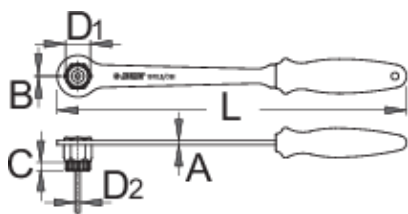

# Ключ для установки и снятия кассеты, с рукояткой

1670.8/2BI-US

## Описание товара

- Ключ используется для кассет Shimano®, SRAM®, Sun Race®, Suntour® и других, также как съёмник трещотки 1670.7. Фиксированная рукоятка обеспечивает более удобное использование, т.к. не требует дополнительного инструмента для захвата ключа. Двухкомпонентная рукоятка удобно располагается в руке, что обеспечивает идеальный захват ключа.