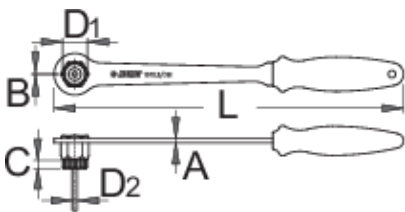

Cheie pentru pinioane roata spate cu mâner

1670.8/2BI-US

Profile

Caracteristicile produsului

- Cheia este utilizata pentru Simano[®] SRAM[®] Sun Race[®] Suntour[®] si alte casete de pinioane, ca si cheia nr.1670.7

624932

L

337

B

1,5

A

4

C

7,9

D1

23,6

D2

5,0

340

* Imaginea produsului este simbolica. Toate dimensiunile sunt exprimate în mm, greutatea în grame.

Related products