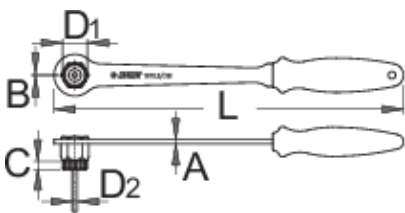

# Klucz do kasety z rączką

1670.8/2BI-US

## Profile

## Cechy produktu

- Klucz do kasety z rączką jest używany do kaset zębatego Shimano, SRAM, Sun Race, Suntour i innych, podobnie jak klucz 1670.7. Dodatkowo, rączka zapewnia łatwiejsze użycie ponieważ nie jest konieczne stosowanie pomocniczych narzędzi. Dwuczęściowa rękojeść idealnie pasuje do dłoni zapewniając pewny uchwyt.