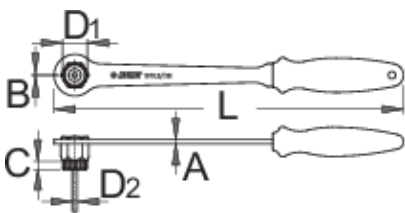

Κλειδί με λαβή για κασέτα

1670.8/2BI-US

Προφίλ

Χαρακτηριστικά προϊόντος

- Κλειδί για κασέτες Shimano, SRAM, Sun Race, Suntour κ.α., όπως το 1670.7. Η σταθερή λαβή μας επιτρέπει να δουλεύουμε χωρίς να χρειάζεται να χρησιμοποιήσουμε επιπλέον εργαλείο για να πιάσουμε το κλειδί. Η επένδυση 2 συστατικών προσφέρει άψογη λαβή για άνετη και ασφαλή εργασία.

Barcode	L	B	A	C	D1	D2	Weight
624932	337	1,5	4	7,9	23,6	5,0	340

* Οι εικόνες των προϊόντων είναι συμβολικές. Όλες οι διαστάσεις είναι σε mm, το βάρος είναι σε γραμμάρια. Όλες οι αναφερόμενες διαστάσεις μπορεί να διαφέρουν σε ανοχές.

Σχετικά προϊόντα

 Εξολκέας για εξαγωγή εφταπλού της κασέτας

Cassette wrench for Sram X-range